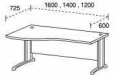

Curve Workstation (Left)

ZTCW-(L)1600
L1600 LW725 RW600 H750
ZTCW-(L)1400
L1400 LW725 RW600 H750
ZTCW-(L)1200
L1200 LW725 RW600 H750