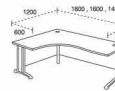

ZTLW-(L)18001200
L1800 W1200 H750 LD600 RD725
ZTLW-(L)16001200
L1600 W1200 H750 LD600 RD725
ZTLW-(L)14001200
L1400 W1200 H750 LD600 RD725