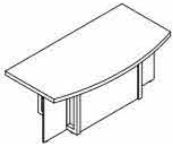

## ROZELL

SERIES

**MANAGERIAL DESK**  
**RZ 180**  
L1800 W900 H750  
**RZ 200**  
L2000 W900 H750

**CONFERENCE TABLE**  
**RZ RC1270**  
L1200 W700 H750  
**RZ RC1470**  
L1400 W700 H750  
**RZ RC1670**  
L1600 W700 H750  
**RZ RC1870**  
L1800 W700 H750

**CONFERENCE CONNECTION TOP**  
**RZ CCNT1650**  
L1650 W800 H750

**SIDE RETURN CABINET**  
**RZ SRC1050**  
L1000 W500 H650

**SQUARE CABINET**  
**RZ SQC120**  
L1195 W435 H1245

**MOBILE PEDESTAL**  
**RZ MP-3D**  
L400 W500 H675