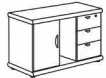

## DIMENSION

**Executive Desk**  
 NUVM 1280 L 1200 x W800 x H750  
 NUVM 1480 L 1400 x W800 x H750  
 NUVM 1680 L 1600 x W800 x H750  
 NUVM 1880 L 1800 x W800 x H750  
 NUVM 2090 L 2000 x W900 x H750

**Executive Desk**  
 NUVM 1800C L 1800 x W900 x H750  
 NUVM 2000C L 2000 x W900 x H750

**Executive Return**  
 NUVM 1249 L 1200 x W490 x H690

**Executive Desk**  
 NUV 1280 L 1200 x W800 x H750  
 NUV 1480 L 1400 x W800 x H750  
 NUV 1680 L 1600 x W800 x H750  
 NUV 1880 L 1800 x W800 x H750  
 NUV 2090 L 2000 x W900 x H750

**Executive Desk**  
 NUV 1800C L 1800 x W900 x H750  
 NUV 2000C L 2000 x W900 x H750

**Executive Return**  
 NUV 1249 L 1200 x W490 x H690

**Rectangular Conference Table**  
 NUV RC1812 L 1800 x W1200 x H750  
 NUV RC2412 L 2400 x W1200 x H750